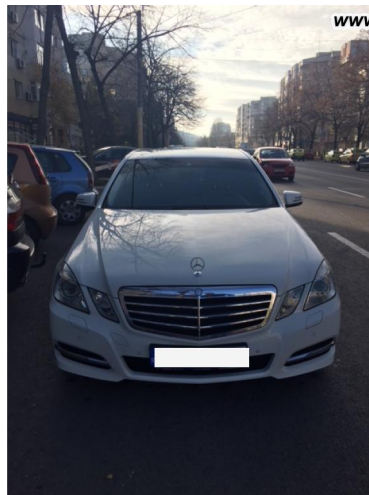

## **MERCEDES-BENZ E 220 `2010**

### **Berlina**

**Culoare:** Alb perla  
**Km bord:** 188165 km  
**Combustibil:** Motorina  
**Tip alimentare:** Injectie  
**Capacitate:** 2163 cmc  
**Putere:** 125KW (170CP)  
**Poluare:** Euro5  
**Cutie viteze:** Automata  
**Tractiune:** Spate  
**Nr usi:** 4  
**Nr locuri:** 5  
**Serie sasiu:** WDD2120021A384300

Nr. oferta: 5056659

[www.ebursaauto.ro](http://www.ebursaauto.ro)

**Dotari:** Dublu climatronic, Airbag, Servodirectie, A.B.S., E.S.P., Senzori parcare, Senzori ploaie, Senzori lumina, Proiectoare, Faruri xenon, Faruri adaptive, Inchidere centralizata, Geamuri electrice fata - electrice spate, Oglinzi electrice - incalzite - heliomate - rabatabile, Computer bord, Pilot automat, Car kit, Volan reglabil, Volan piele, Comenzi volan, Scaune incalzite, Cotiera scaune, Sistem Isofix, Tapiterie piele, Insertie lemn, Jante aliaj, Radio - cd - mp3 player + magazine cd Mercedes